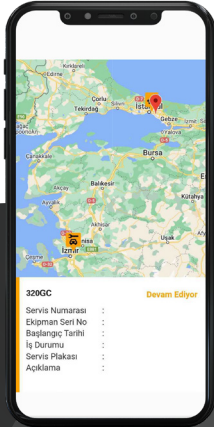

Servis araç takibi yapın.