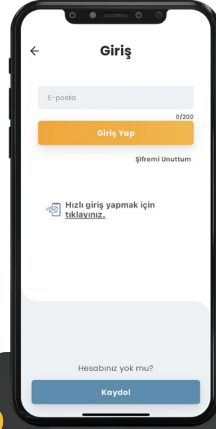

Ekipman  
Yönetimi  
ve Takibi

Finansal  
Bilgileri  
Görüntüleme

Yedek Parça  
Satın Alma

Servis  
İşlemleri ve  
Servis Talep  
Etme

Teklifleri  
Görüntüleme

# Borusan Cat Mobil Uygulaması Boom360

1.

İlk adım olarak, telefonunuzun işletim sistemine uygun olan App Store (iOS) veya Google Play Store (Android) uygulama mağazasından Boom360 uygulamasını indirin.

2.

İndirme işlemi tamamlandığında, uygulamayı açın ve karşılaştığınız ilk ekranın sol üst köşesinde bulunan Giriş Yap seçeneğine tıklayın.

3.

Eğer daha önce bir hesap oluşturduysanız mevcut e-posta ve şifrenizle uygulamaya giriş yapın. Hızlı giriş yapmak için ise e-posta veya cep telefonunuza gelecek onay kodu ile giriş yapın.