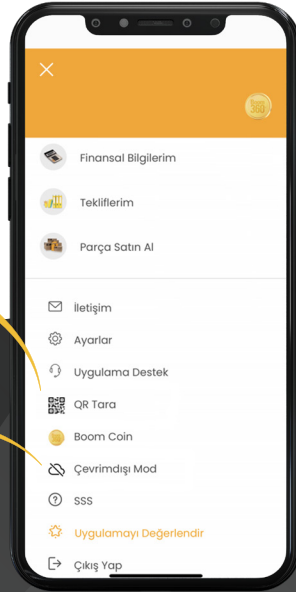

Borusan Cat Mobil Uygulaması Boom360

QR tara özelliği ile ekipmanlarınızın üzerindeki barkodu okutun ekipmanlarınıza ait servis detaylarını görüntüleyin.

Çevrim Dışı Kullanım modunu seçin, internet erişimine ihtiyaç duymadan uygulamamızın sağladığı faydalardan yararlanın.
*Şimdilik sadece Ekspertiz özelliğimiz aktiftir.

Borusan Cat lokasyonlarına gelmeden Banko Görüntülü Görüşme özelliği ile Satış Destek Uzmanlarımız ile görüntülü görüşün.

DAHA İYİ BİR DÜNYA İÇİN
ÇÖZÜM ÜRETİRİZ

BORUSAN

CAT