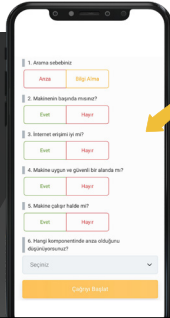

Ekipman arızası durumunda anında Canlı Destek özelliği ile uzman teknik destek ekibimize bağlanın.