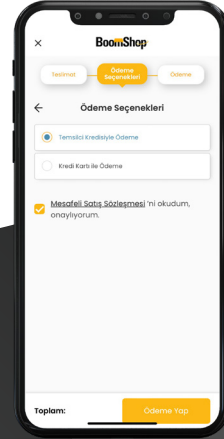

# Borusan Cat Mobil Uygulaması Boom360

## PARÇA SATIN AL

1.

BoomShop anasayfasında yer alan arama kısmına ihtiyacınız olan parça numarasını ya da adını yazarak, sepetinize ekleyeceğiniz yedek parçaları seçin.

2.

Ürünleri sepete ekledikten sonra Boom360'a özel kampanyalarımızdan yararlanmak için sizinle paylaşılan promosyon kodunu girin.

3.

Ödeme seçeneklerinden size uygun olanı seçin, alışverişinizi güvenle tamamlayın.