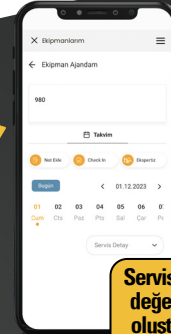

# Borusan Cat Mobil Uygulaması Boom360

## EKİPMANLARIM

Boom360 mobil uygulamamızın Ekipmanlarım bölümünden; ekipman listenizi görüntüleyin, işlem yapmak istediğiniz ekipmanı seçin.

Ücretsiz ekspertiz imkanını kullanarak ekipman durumunu inceleyin.

Ekipman arızası durumunda anında Canlı Destek özelliği ile uzman teknik destek ekibimize bağlanın.

Servis, yedek parça ve müşteri değer anlaşması taleplerinizi oluşturun. Ekipman Ajandam özelliği ile günlük performans takibini sağlayın.