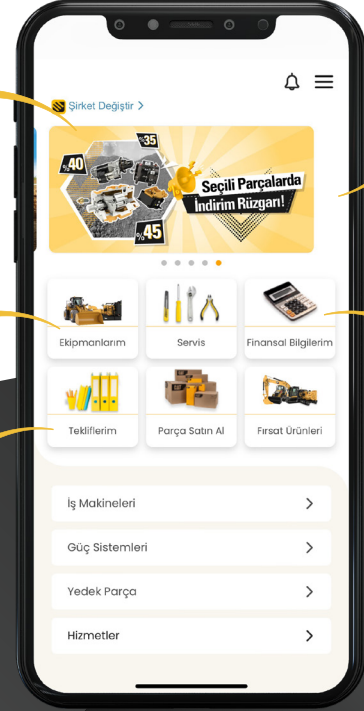

# BORUSAN CAT MOBİL UYGULAMA BOOM360 KULLANIM KILAVUZU

DAHA İYİ BİR DÜNYA İÇİN  
**ÇÖZÜM ÜRETİRİZ**

 **BORUSAN**

 **CAT**

# BORUSAN CAT MÜŞTERİLERİNE ÖZEL MOBİL UYGULAMA BOOM360 İLE NELER MÜMKÜN?

Boom360, müşterilerimize sunduğumuz birçok hizmeti ve çözümü tek bir dijital kanal üzerinden **ücretsiz** olarak sağlama olanağı tanır.

Ekipman  
Yönetimi  
ve Takibi

Finansal  
Bilgileri  
Görüntüleme

Yedek Parça  
Satın Alma

Servis  
İşlemleri ve  
Servis Talep  
Etme

Teklifleri  
Görüntüleme

# Borusan Cat Mobil Uygulaması Boom360

1.

İlk adım olarak, telefonunuzun işletim sistemine uygun olan App Store (iOS) veya Google Play Store (Android) uygulama mağazasından Boom360 uygulamasını indirin.