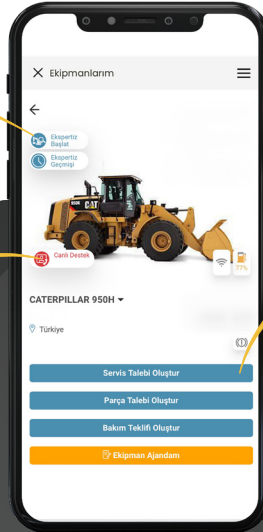

Servis, yedek parça ve müşteri değer anlaşması taleplerinizi oluşturun. Ekipman Ajandam özelliği ile günlük performans takibini sağlayın.

DAHA İYİ BİR DÜNYA İÇİN
ÇÖZÜM ÜRETİRİZ

BORUSAN

CAT