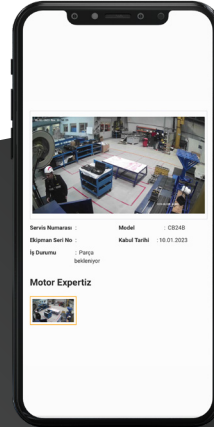

# Borusan Cat Mobil Uygulaması Boom360

## SERVİS

Boom360 mobil uygulamamızın Servis bölümünden; anlık servis bildirimlerini görüntüleyin, ilgili ekipmanlara ait teknik rapora ulaşın kabul ve sevk formlarını görüntüleyin.

Servis talebi oluşturun.

Servis araç takibi yapın.

Servis hizmet geçişini görüntüleyin.

Gebze ve Ankara revizyon merkezlerimizdeki komponentlerinizin durumunu canlı izleyin.

Servis memnuniyet anketi doldurun.

DAHA İYİ BİR DÜNYA İÇİN  
**ÇÖZÜM ÜRETİRİZ**