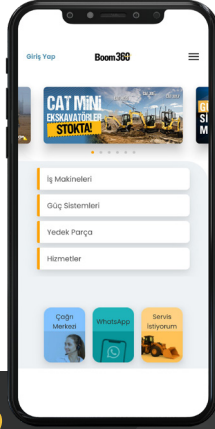

# BORUSAN CAT MOBİL UYGULAMA BOOM360 KULLANIM KILAVUZU

DAHA İYİ BİR DÜNYA İÇİN  
**ÇÖZÜM ÜRETİRİZ**

 **BORUSAN**

 **CAT**

Ekipman  
Yönetimi  
ve Takibi

Finansal  
Bilgileri  
Görüntüleme

Yedek Parça  
Satın Alma

Servis  
İşlemleri ve  
Servis Talep  
Etme

Teklifleri  
Görüntüleme

# Borusan Cat Mobil Uygulaması Boom360

1.

İlk adım olarak, telefonunuzun işletim sistemine uygun olan App Store (iOS) veya Google Play Store (Android) uygulama mağazasından Boom360 uygulamasını indirin.

2.

İndirme işlemi tamamlandığında, uygulamayı açın ve karşılaştığınız ilk ekranın sol üst köşesinde bulunan Giriş Yap seçeneğine tıklayın.

3.

Eğer daha önce bir hesap oluşturduysanız mevcut e-posta ve şifrenizle uygulamaya giriş yapın. Hızlı giriş yapmak için ise e-posta veya cep telefonunuza gelecek onay kodu ile giriş yapın.