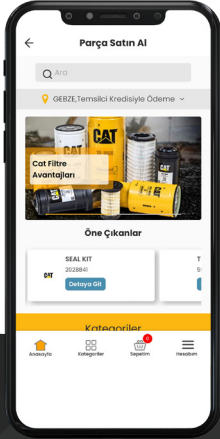

Borusan Cat Mobil Uygulaması Boom360

PARÇA SATIN AL

1.

BoomShop anasayfasında yer alan arama kısmına ihtiyacınız olan parça numarasını ya da adını yazarak, sepetinize ekleyeceğiniz yedek parçaları seçin.