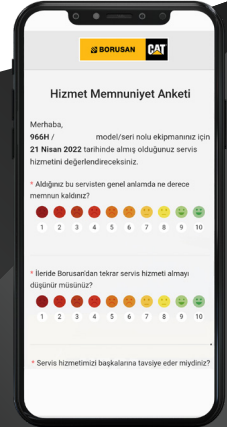

# Borusan Cat Mobil Uygulaması Boom360

## SERVİS

Boom360 mobil uygulamamızın Servis bölümünden; anlık servis bildirimlerini görüntüleyin, ilgili ekipmanlara ait teknik rapora ulaşın kabul ve sevk formlarını görüntüleyin.

Servis talebi oluşturun.

Servis araç takibi yapın.

Servis hizmet geçişini görüntüleyin.

Gebze ve Ankara revizyon merkezlerimizdeki komponentlerinizin durumunu canlı izleyin.

Servis memnuniyet anketi doldurun.

DAHA İYİ BİR DÜNYA İÇİN  
**ÇÖZÜM ÜRETİRİZ**