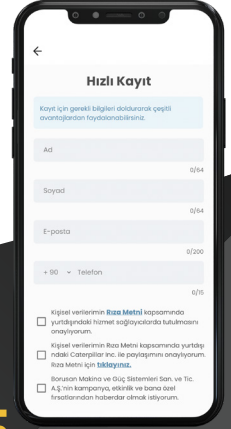

Ekipman  
Yönetimi  
ve Takibi

Finansal  
Bilgileri  
Görüntüleme

Yedek Parça  
Satın Alma

Servis  
İşlemleri ve  
Servis Talep  
Etme

Teklifleri  
Görüntüleme

# Borusan Cat Mobil Uygulaması Boom360

1.

İlk adım olarak, telefonunuzun işletim sistemine uygun olan App Store (iOS) veya Google Play Store (Android) uygulama mağazasından Boom360 uygulamasını indirin.

2.

İndirme işlemi tamamlandığında, uygulamayı açın ve karşılaştığınız ilk ekranın sol üst köşesinde bulunan Giriş Yap seçeneğine tıklayın.

3.

Eğer daha önce bir hesap oluşturduysanız mevcut e-posta ve şifrenizle uygulamaya giriş yapın. Hızlı giriş yapmak için ise e-posta veya cep telefonunuza gelecek onay kodu ile giriş yapın.