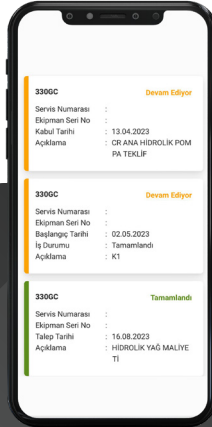

# Borusan Cat Mobil Uygulaması Boom360

## SERVİS

Boom360 mobil uygulamamızın Servis bölümünden; anlık servis bildirimlerini görüntüleyin, ilgili ekipmanlara ait teknik rapora ulaşın kabul ve sevk formlarını görüntüleyin.

Servis talebi oluşturun.

Servis araç takibi yapın.

Servis hizmet geçişini görüntüleyin.

Gebze ve Ankara revizyon merkezlerimizdeki komponentlerinizin durumunu canlı izleyin.

Servis memnuniyet anketi doldurun.

DAHA İYİ BİR DÜNYA İÇİN  
**ÇÖZÜM ÜRETİRİZ**